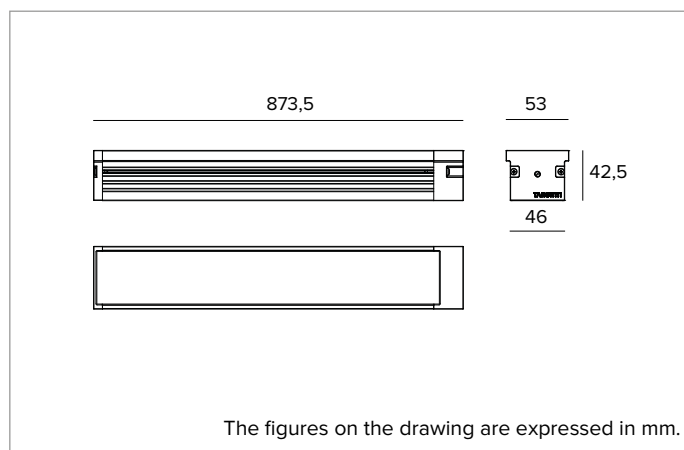

1E3252 | JEDI COMPACT Outdoor Projector

Adjustable linear LED projector

	2700K	H(m)	D1(m)	D2(m)	E _{max} (lx)		
	Ra80	115°	59°				
	Fixture Power	36W	1	3.12	1.34	3256	
	Source Flux	4845lm	2	6.23	2.67	814	
	Fixture Flux	3642lm	3	9.35	4.01	362	
	Efficacy	101lm/W	4	12.47	5.35	204	
TS1093	I _{max} =774cd/klm	I _{max}	3748cd	5	15.59	6.69	130